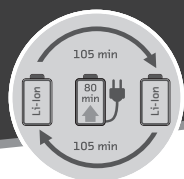

NON STOP POWER