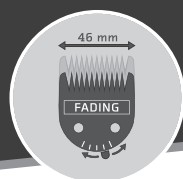

Genio Pro Fading Edition

TAGLIACAPPELLI PROFESSIONALE FADING CON BATTERIA DI RICAMBIO.
TONDEUSE À CHEVEUX FADING PROFESSIONNELLE AVEC BATTERIE DE RECHANGE.

M[®]
MOSER
PROFILINE

FADING BLADE
0,5 - 2 mm

NON STOP POWER

HIGH RPM

QUICK CHANGE

CONSTANT CUTTING POWER

NEW FADING BLADE

Ideale per tagli precisi a filo.
0,5 - 2 mm.
Parfaite pour les coupes précises
près de la peau. 0,5 - 2 mm.

FADING BLADE:

Innovativa lama Fading Blade „Made in Germany“ con regolazione integrata della lunghezza di taglio 0,5 - 2 mm. Ideale per tagli precisi a filo.
Fading Blade innovante « Made in Germany » avec réglage intégré de la longueur de coupe de 0,5 - 2 mm. Parfaite pour les coupes précises près de la peau.

QUICK CHANGE:

Testina facilmente rimovibile, per una pulizia semplice e un rapido cambio con tutte le testine Moser disponibili opzionalmente.
Tête de coupe facilement amovible pour un nettoyage facile et un changement rapide vers toutes les têtes de coupe Moser disponibles en option.