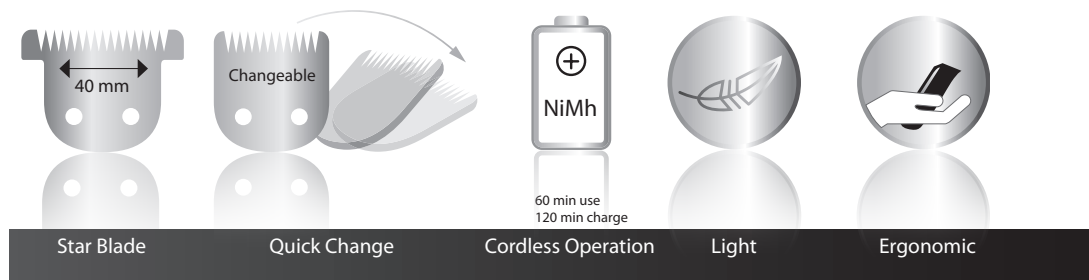

# T-CUT.

**M**<sup>®</sup>  
**MOSER** Profiline

Trimmer professionale a batteria con testina T-Blade.  
Tondeuse de finition professionnelle sans-fil avec tête T-Blade.

Cod. art.no. / réf. : 1591-0070 • Colore / couleur : nero / noir • EAN: 4 015110 013860  
Unità / quantité : 6 pezzi / pcs.

Tipologia Modèle	Trimmer professionale a batteria Tondeuse professionnelle sur batterie
Sistema di taglio Système de coupe	Art. 1584-7160 Testina intercambiabile in acciaio STAR BLADE Tête de coupe amovibile en acier inox STAR BLADE
Larghezza testina Largeur tête de coupe	40 mm 40 mm
Lunghezza di taglio / Longueur de coupe	0,4 mm
Azionamento Moteur	DC con silenziatore ca. 6400 giri/min CC avec système d'insonorisation, env. 6400 tr/mn
Tensione di esercizio Tension d'alimentation	100-240V / 50-60 Hz 100-240V / 50-60 Hz
Modalità di esercizio Mode de fonctionnement	batteria / NiMh batterie / NiMh
Autonomia batteria Autonomie batterie	fino a 60 min. Jusqu'à 60 mn.
Tempo di ricarica / Temps de charge	~ 120 min. carica rapida / ~ 120 mn, charge rapide
Sistema di segnalazione visiva Système d'information visuel	Spia LED di controllo di carica Témoin de charge à LED
Dimensioni / Dimensions	142 x 32 x 32 mm
Peso / Poids	~ 135 g

#### STAR BLADE :

Testina a T professionale da 40 mm in acciaio. Ideale per regolare tagli molto corti e definire i contorni di barba, area della nuca e delle orecchie.

Tête de coupe professionnelle de 40 mm en acier inox en forme de T. Idéale pour les finitions de coupes très courtes et les contours de la barbe, nuque et oreilles.

#### QUICK CHANGE :

Facile da rimuovere, per una pulizia semplice e un rapido cambio con una testina Designer, disponibile opzionalmente. Per linee di precisione e design creativi sui capelli.

Tête de coupe facilement amovible pour un nettoyage simple et un changement rapide vers la tête de coupe optionnelle Designer. Pour des lignes affinées et un design créatif.