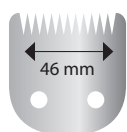

Primat.

Professionelle Netz-Haarschneidemaschine.
Professional Mains-Operated Hair Clipper.

M®
MOSER Profiline

46 mm